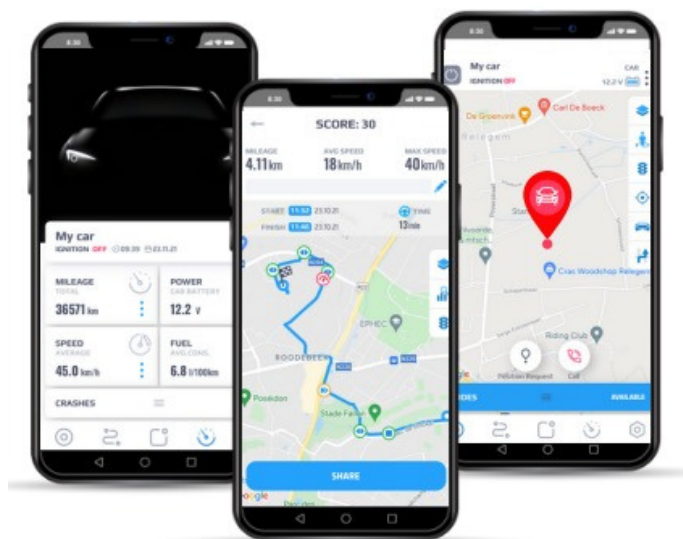

EASYTRAK: DE OPLOSSING OM MOBILHOMES TE BEVEILIGEN

Simpele installatie in mobilhomes.

WAT IS EASYTRAK?

EasyTrak is een compacte en krachtige GPS-tracker die de locatie van de mobilhome nauwkeurig en in real-time weergeeft. Daarnaast is deze geavanceerde GPS-tracker ook voorzien van een rechtstreekse verbinding met een erkende alarmcentrale.

HOE WERKT EASYTRAK?

Na een eenvoudige installatie van het toestel en het downloaden van de mobiele applicatie ben je in real-time verbonden met je mobilhome. Meer nog, er worden ook onmiddellijk waarschuwingen verstuurd bij diefstal* van de mobilhome.

De mobiele applicatie

METATRAK PLUS

Dankzij de gebruiksvriendelijk mobiele applicatie MetaTrak Plus ben je op ieder moment in real-time verbonden met je mobilhome.

Bekijk de status en de locatie van je mobilhome waar en wanneer je wil.