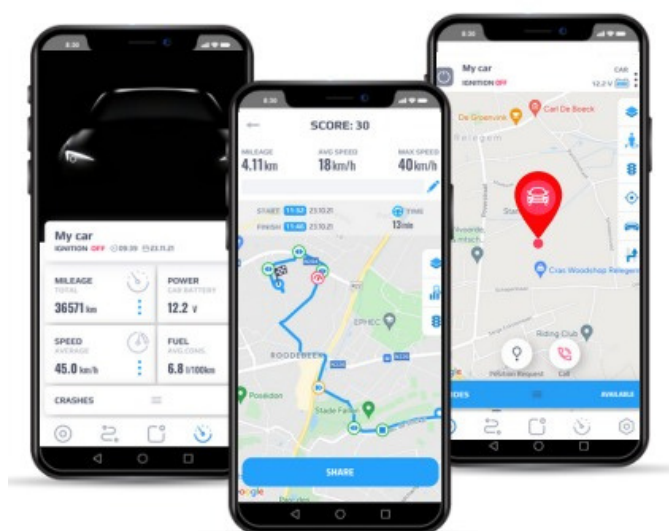

De mobiele applicatie

METATRAK PLUS

Dankzij de gebruiksvriendelijk mobiele applicatie MetaTrak Plus ben je op ieder moment in real-time verbonden met je mobilhome.

Bekijk de status en de locatie van je mobilhome waar en wanneer je wil.

Ontvang per e-mail een verslag van al jouw reizen van de afgelopen 30 dagen en deel je mooiste ritten met je vrienden.

Identificeer alle reizen die je met de mobilhome maakte.

En ook dit kan met de app:

- Krijg een melding bij diefstal en neem meteen contact op met de meldkamer, 24/7.
- Je familieleden worden bij een ongeval meteen verwittigd per sms, met de plaats en het tijdstip van het ongeval.
- Stel de app in zoals je wilt: privacy, GPS, voertuiggegevens, ...